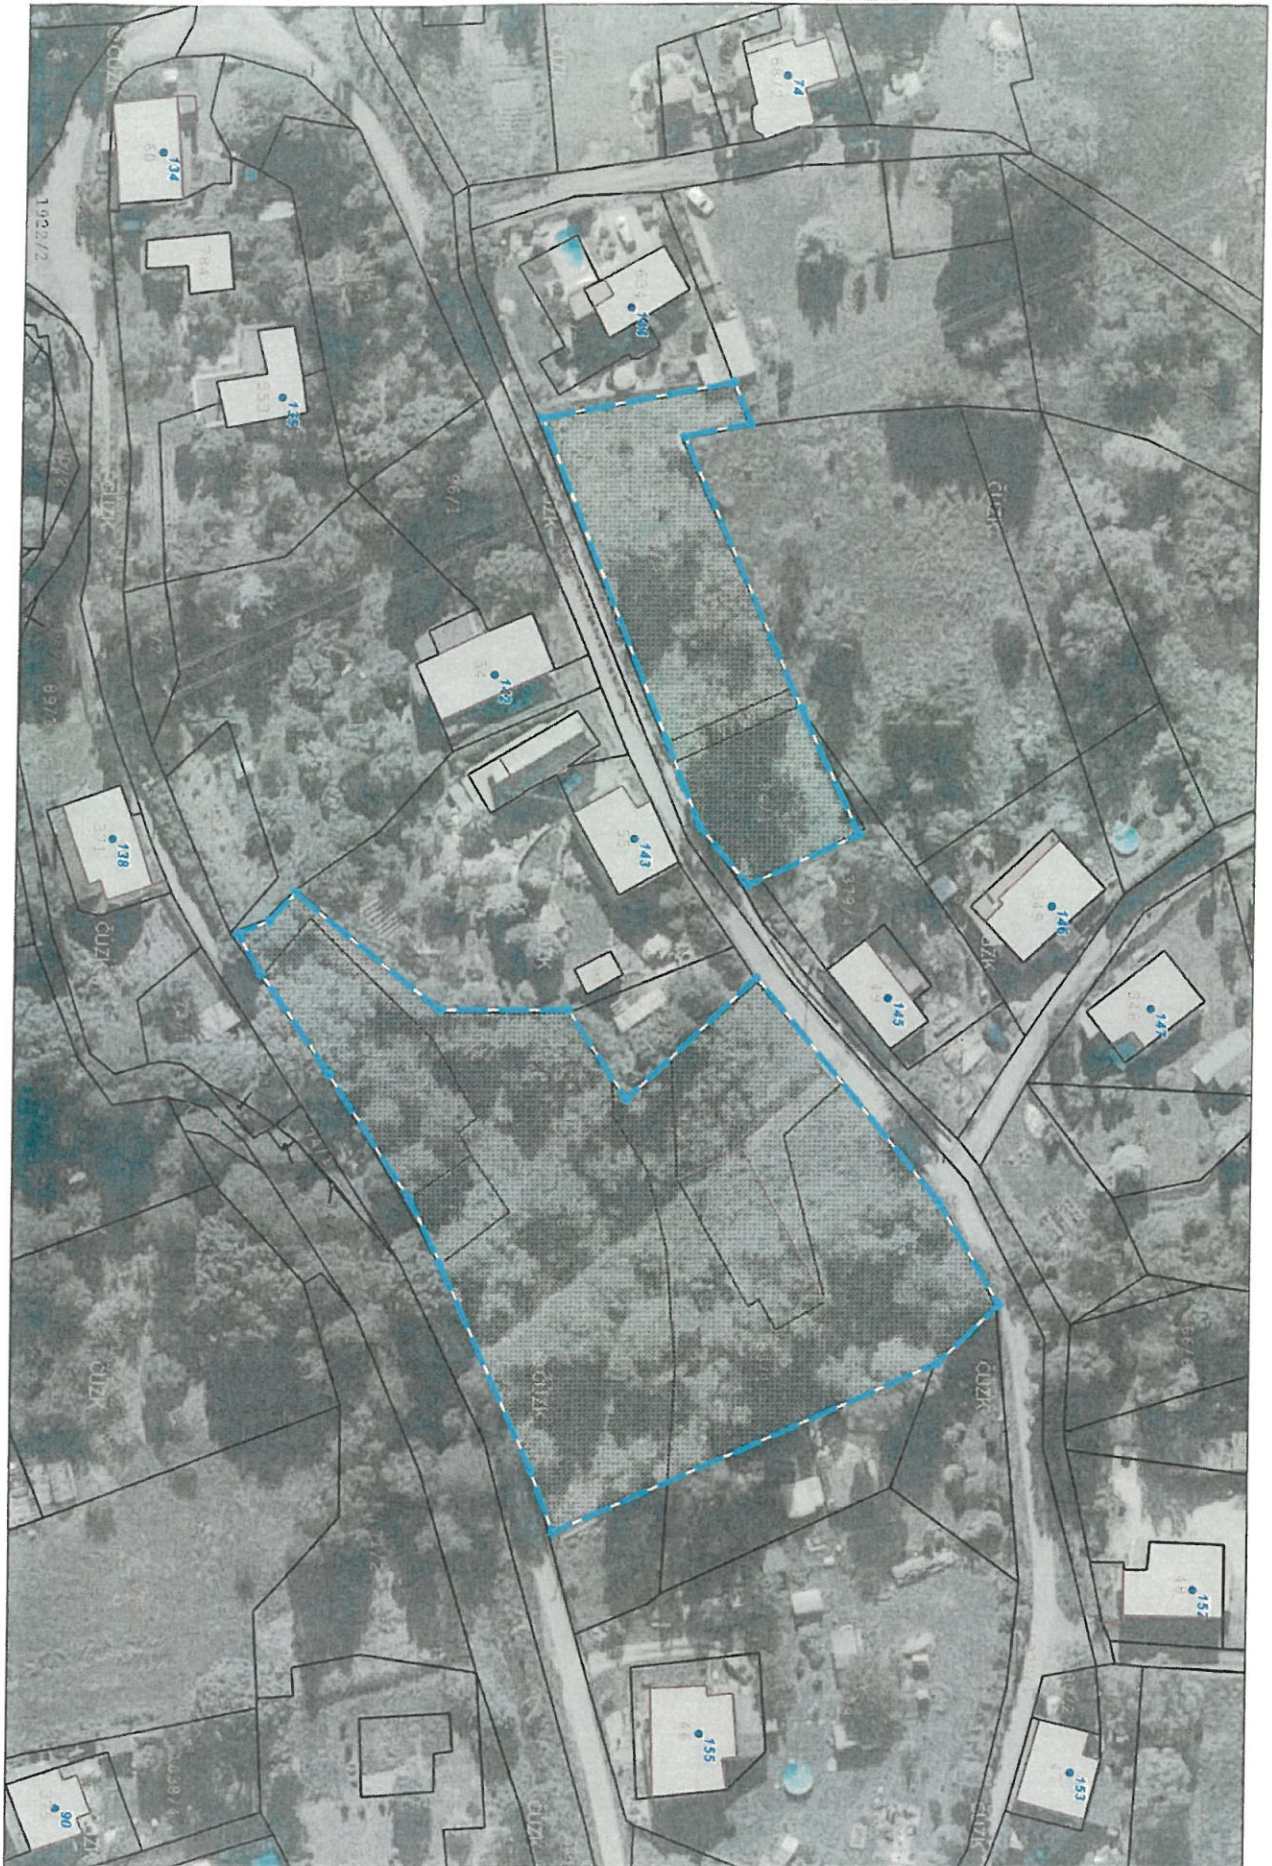

Zakreslení jednotlivých lokalit (1 – 12)

Lokalita 1 – ul. Starokřečanská, u školy

Lokalita 2 – ul. Potoční x ul. Souběžná, u odvodnění

Lokalita 3 – ul. Souběžná

Lokalita 4 – ul. Potoční

Lokalita 5 – ul. Starokřečanská

Lokalita 6 – ul. Starokřečanská x ul. Slévačská

Lokalita 7 – Racek, pláž

Lokalita 9 – ul. Šluknovská

Lokalita 10 – Strážný vrch

Lokalita 11 – bývalé letní kino

Lokalita 12 – Průmyslová zóna