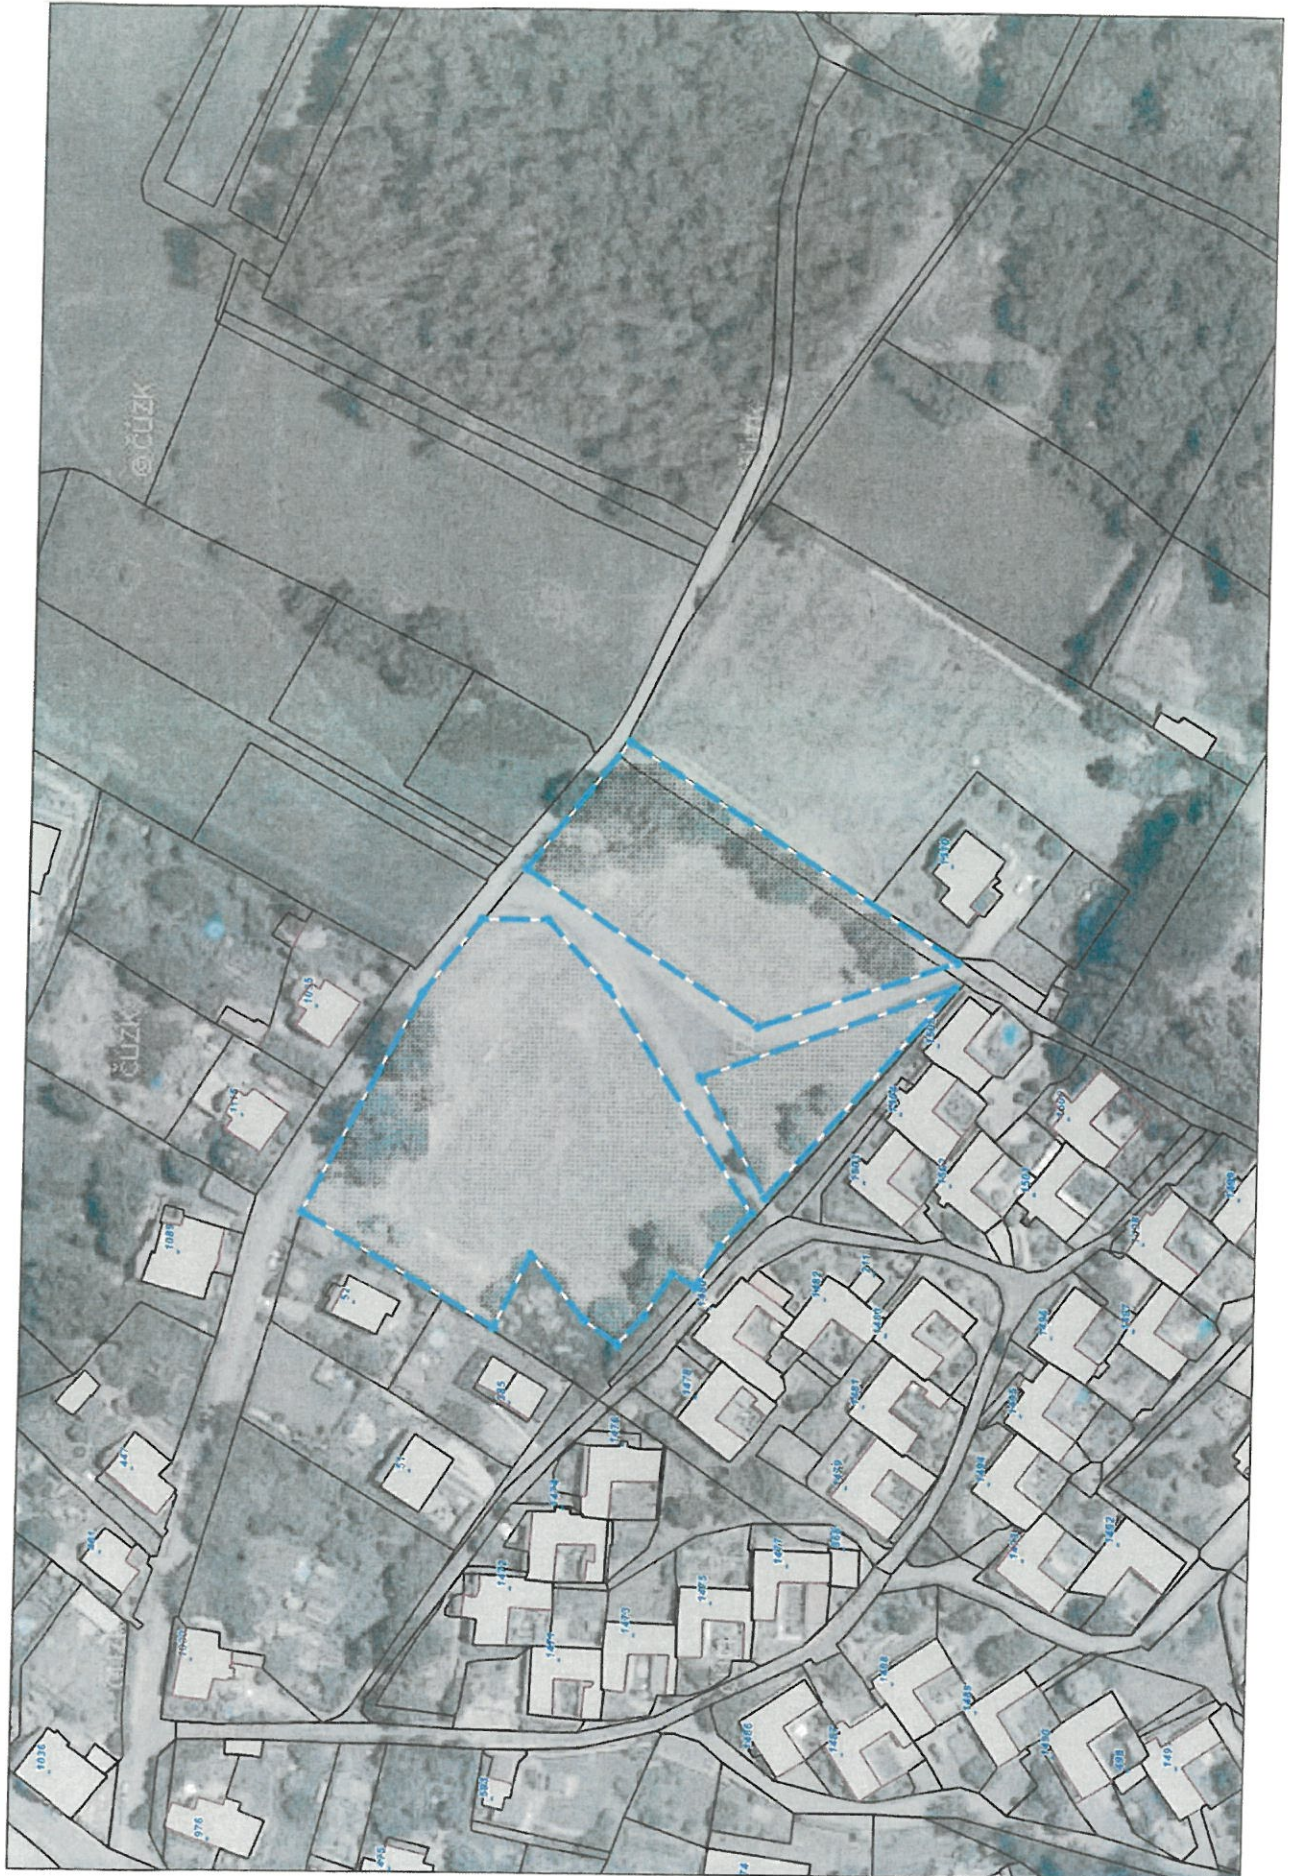

Zakreslení jednotlivých lokalit (1 – 12)

Lokalita 1 – ul. Starokřečanská, u školy

Lokalita 2 – ul. Potoční x ul. Souběžná, u odvodnění

Lokalita 3 – ul. Souběžná

Lokalita 4 – ul. Potoční

Lokalita 5 – ul. Starokřečanská

Lokalita 6 – ul. Starokřečanská x ul. Slévačská

Lokalita 7 – Racek, pláž

Lokalita 9 – ul. Šluknovská

Lokalita 10 – Strážný vrch

Lokalita 11 – bývalé letní kino

Lokalita 12 – Průmyslová zóna