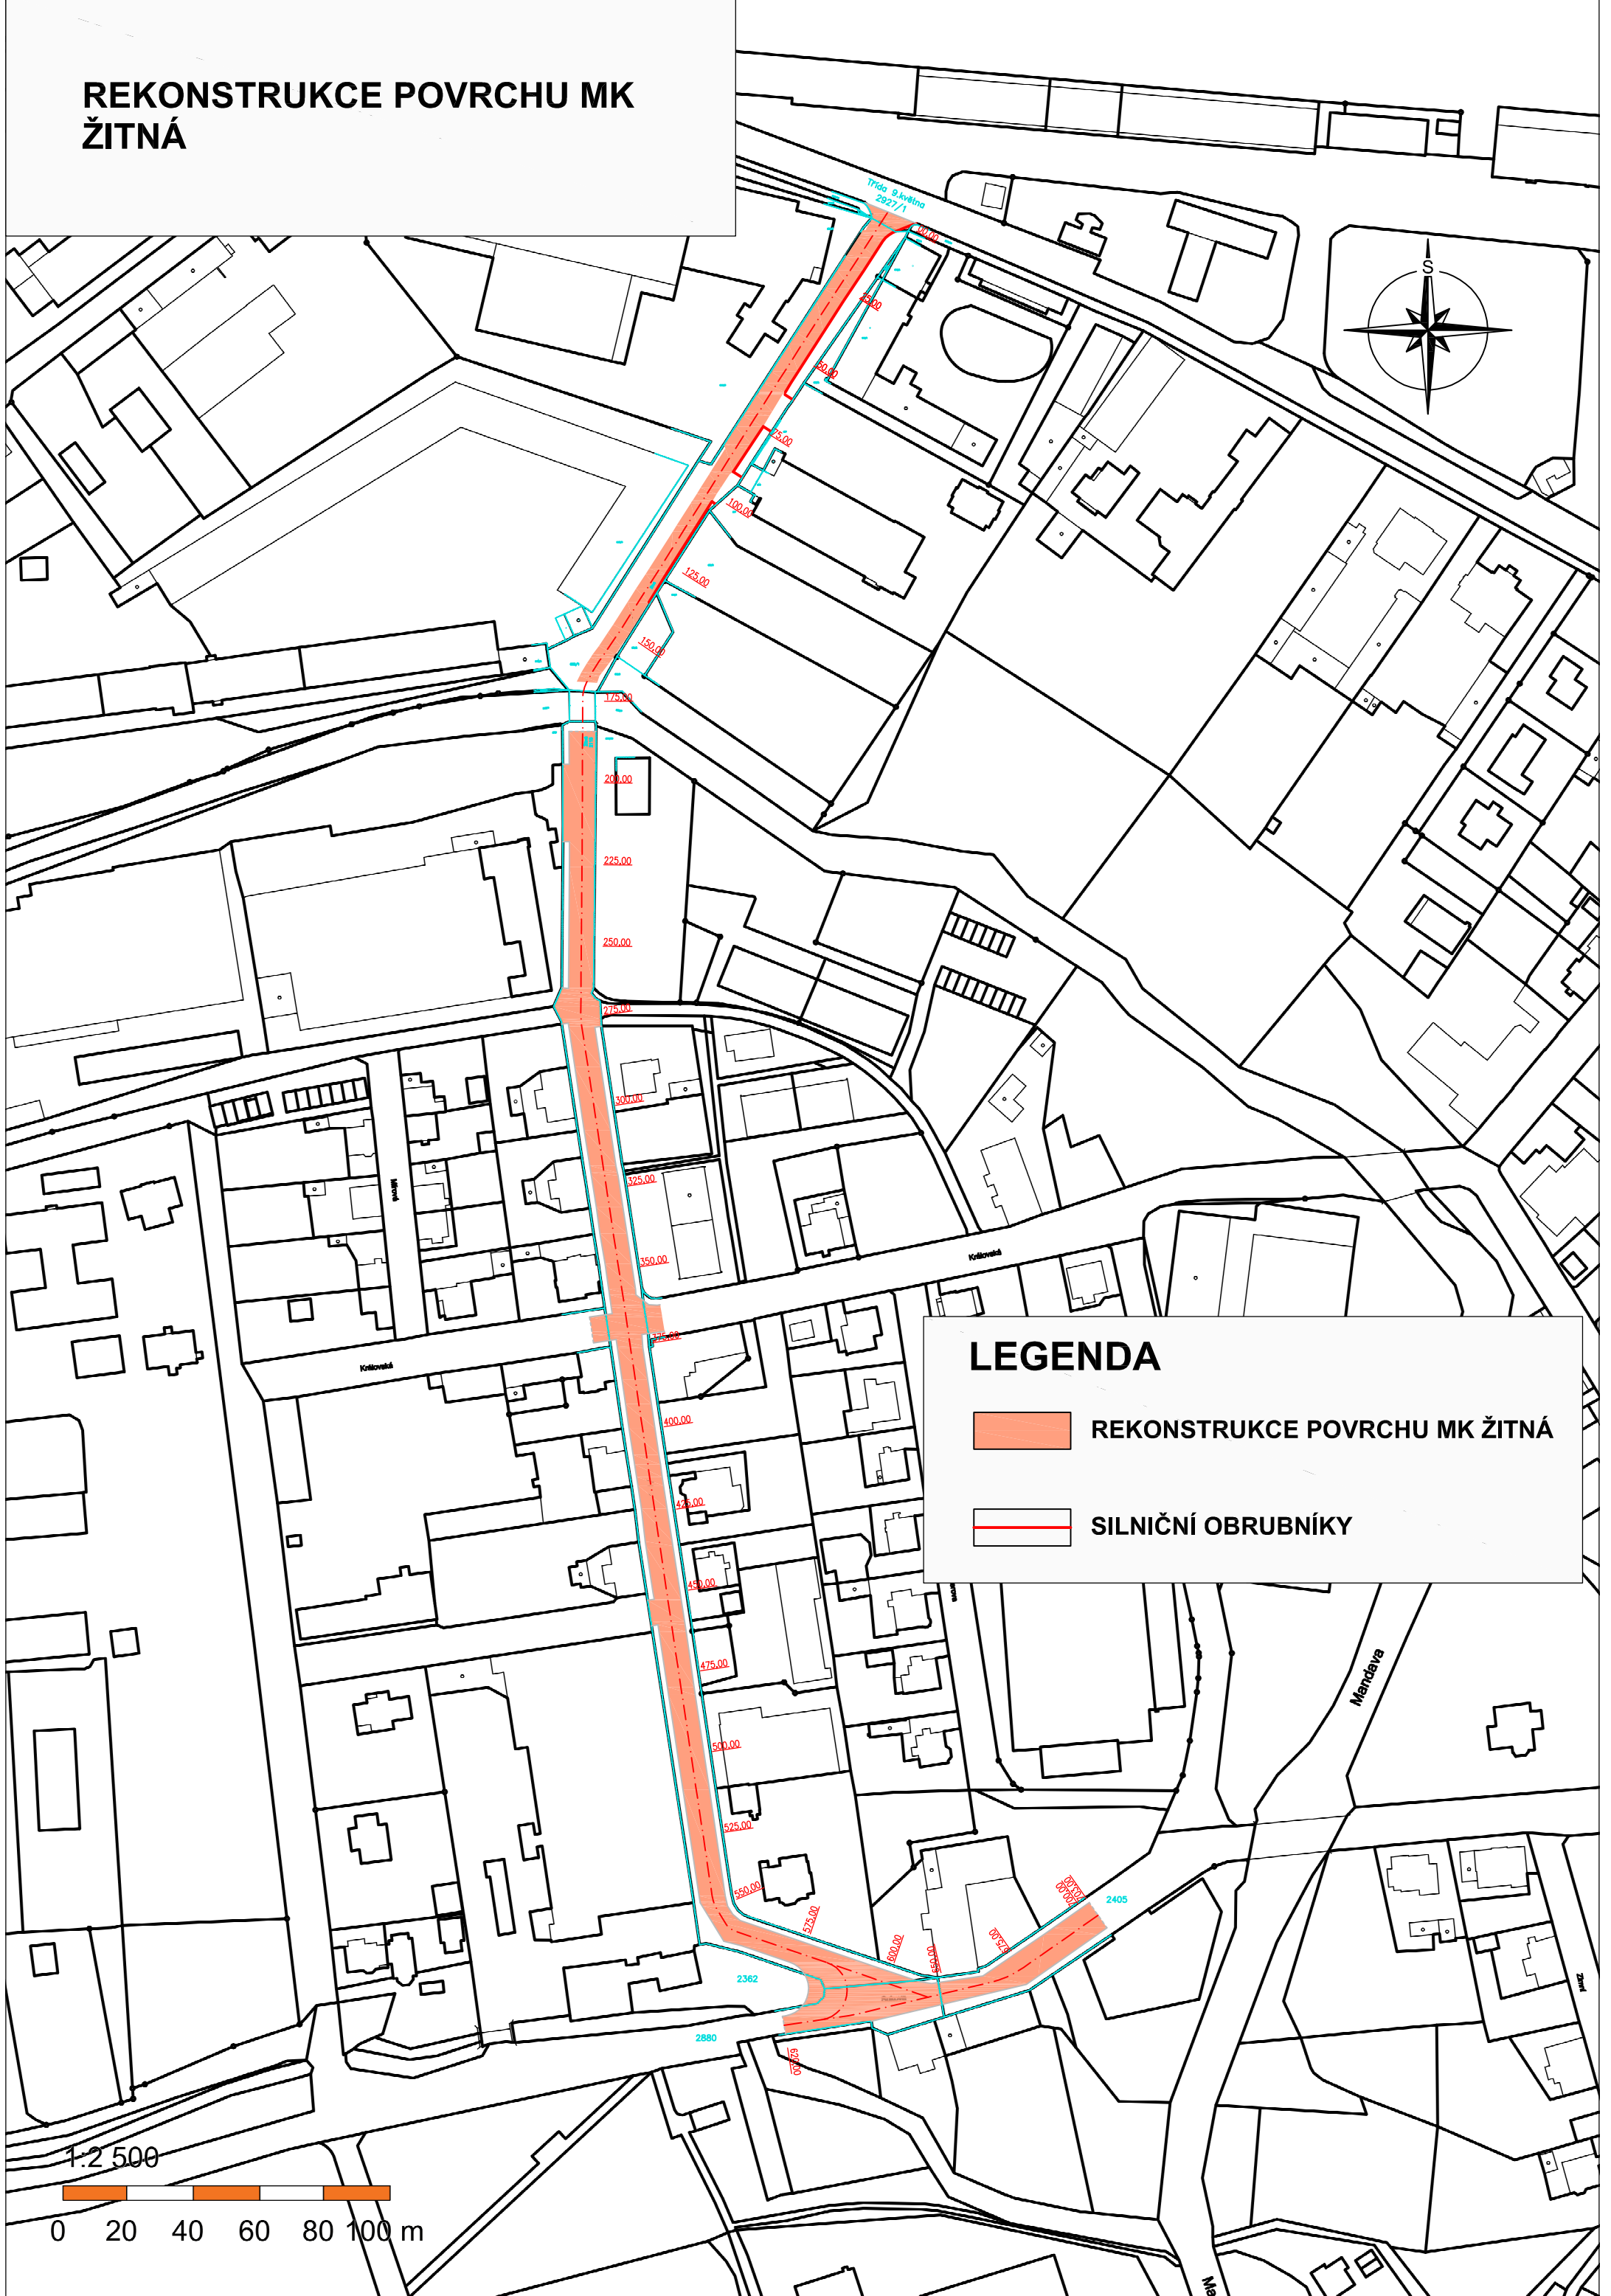

REKONSTRUKCE POVRCHU MK ŽITNÁ

LEGENDA

-  REKONSTRUKCE POVRCHU MK ŽITNÁ
-  SILNIČNÍ OBRUBNÍKY

1:2 500

0 20 40 60 80 100 m