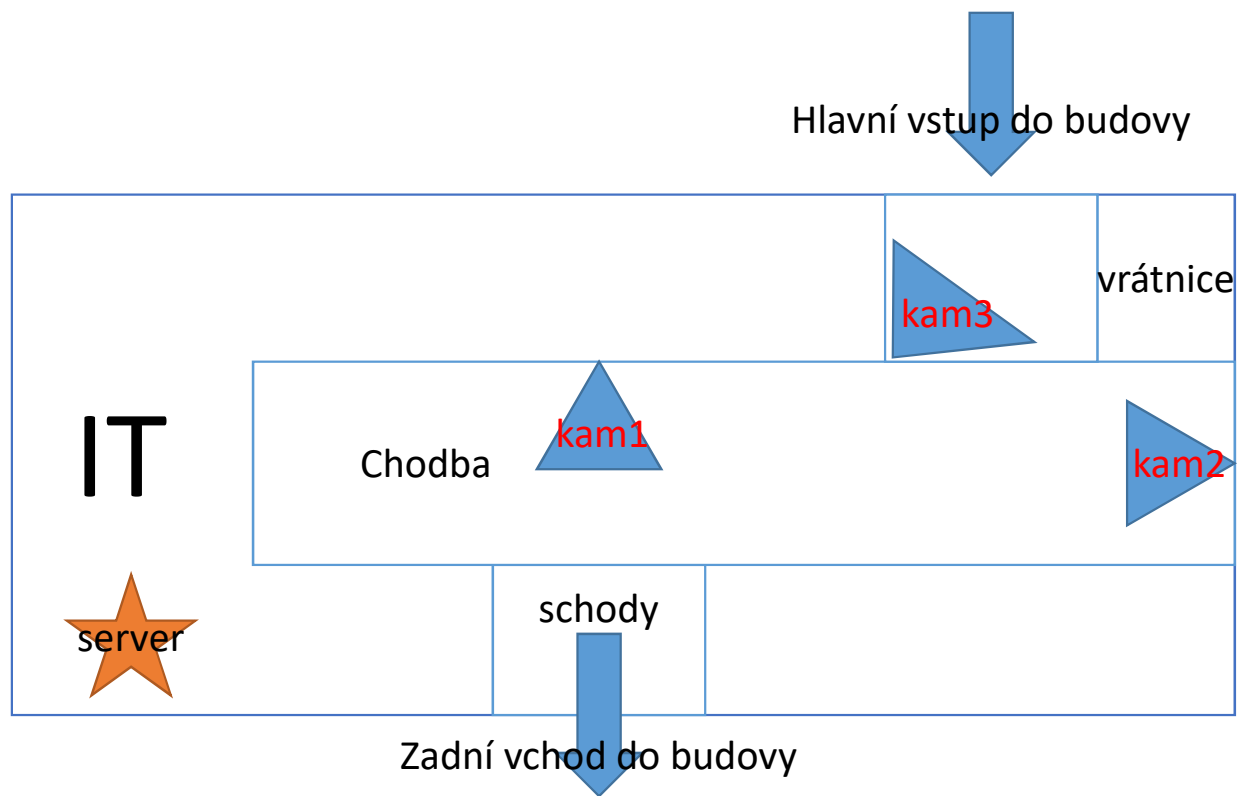

# Kamerový systém

MU Rumburk – budova A, budova B a budova C

# Budova C – přízemí

kam1 – pohled na zadní vchod, kam2 - pohled na chodbu od vrátnice, kam3 – pohled na el. dveře

# Budova C – 1. patro doprava

kam4 - pohled do čekárny odboru dopravy