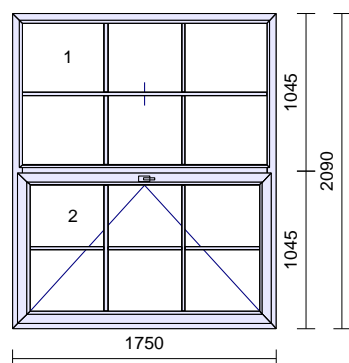

Rozměr: 1230 x 1680 mm

1 x 1,400 m

250mm parapet **bílý** plast
Hloubka: 250 mm

1 x 1 ks

Lišta pozink 30x40mm k parapetu

3		1 ks	
---	--	------	--

Rozměr: 1370 x 1650 mm

1 x 1,400 m **250mm** parapet **bílý** plast
Hloubka: 250 mm

Rozměr: 1170 x 1050 mm

1 x 1,200 m **250mm** parapet **bílý** plast
Hloubka: 250 mm

1 x 1 ks Lišta pozink 30x40mm k parapetu

6		4 ks	
---	--	------	--

Rozměr: 800 x 1650 mm

1 x 0,950 m **350mm** parapet **bílý** plast
Hloubka: 350 mm

1 x 1 ks Lišta pozink 30x40mm k parapetu

7	6 ks		
---	------	--	--

Rozměr: 1020 x 610 mm

1 x 1,100 m **500mm** parapet **bílý** plast
Hloubka: 500 mm

1 x 1 ks Lišta pozink 30x40mm k parapetu

8	3 ks		
---	------	--	--

Rozměr: 1750 x 2090 mm

1 x 1,800 m **300mm** parapet **bílý** plast
Hloubka: 300 mm

1 x 1 ks Lišta pozink 30x40mm k parapetu

9		8 ks	
---	--	------	--

Snižená klička

Rozměr: 1230 x 1850 mm

1 x 1,400 m

250mm parapet **bílý** plast
Hloubka: 250 mm