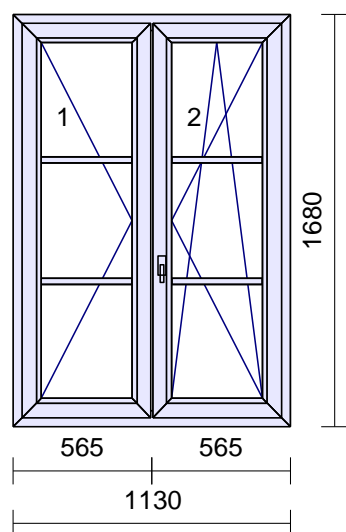

1		8 ks	
---	--	------	--

Rozměr: 1130 x 1680 mm

1 x 1,300 m

250mm parapet **bílý** plast
Hloubka: 250 mm

1 x 1 ks

Lišta pozink 30x40mm k parapetu

2

8 ks

Rozměr: 1230 x 1680 mm

1 x 1,400 m

250mm parapet **bílý** plast
Hloubka: 250 mm

1 x 1 ks

Lišta pozink 30x40mm k parapetu

3		1 ks	
---	--	------	--

Rozměr: 1370 x 1650 mm

1 x 1,400 m **250mm** parapet **bílý** plast
Hloubka: 250 mm

Rozměr: 1820 x 2590 mm

500mm parapet bílý plast
Hloubka: 500 mm

Rozměr: 970 x 2530 mm

Lišta pozink 30x40mm k parapetu

16	2 ks		
----	------	--	--

Rozměr: 1300 x 1300 mm

1 x 1,350 m **350mm parapet bílý plast**
Hloubka: 350 mm