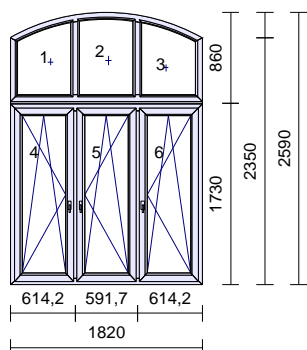

Rozměr: 1380 x 2650 mm

1 x 1,500 m **250mm** parapet **bílý** plast
Hloubka: 250 mm

1 x 1 ks Lišta pozink 30x40mm k parapetu

13	5 ks		
----	------	--	--

Rozměr: 720 x 2340 mm

1 x 0,850 m **350mm** parapet **bílý** plast
Hloubka: 350 mm

1 x 1 ks Lišta pozink 30x40mm k parapetu

14	1 ks		
----	------	--	--

Rozměr: 970 x 2530 mm

1 x 2,500 m **250mm** parapet **bílý** plast
Hloubka: 250 mm

1 x 1 ks Lišta pozink 30x40mm k parapetu

15	1 ks		
----	------	--	--

Rozměr: 1820 x 2590 mm

500mm parapet bílý plast
Hloubka: 500 mm

Rozměr: 970 x 2530 mm

Lišta pozink 30x40mm k parapetu

16	2 ks		
----	------	--	--

Rozměr: 1300 x 1300 mm

1 x 1,350 m **350mm parapet bílý plast**
Hloubka: 350 mm

1 x 1 ks Lišta pozink 30x40mm k parapetu

17	2 ks		
----	------	--	--

Rozměr: 1820 x 2590

1x1,900 m **500mm parapet bílý plast**
Hloubka: 500mm

1x1 ks Lišta pozink 30x40mm k parapetu

18

7ks

**Snížená klička**