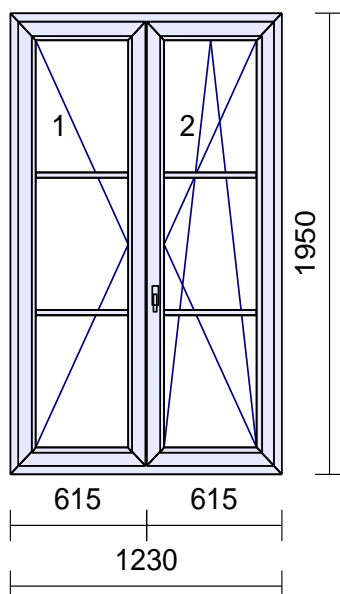

Rozměr: 1380 x 2650 mm

1 x 1,500 m **250mm** parapet **bílý** plast
Hloubka: 250 mm

1 x 1 ks Lišta pozink 30x40mm k parapetu

13	5 ks		
----	------	--	--

Rozměr: 720 x 2340 mm

1 x 0,850 m **350mm** parapet **bílý** plast
Hloubka: 350 mm

Rozměr: 1820 x 2590 mm

500mm parapet bílý plast
Hloubka: 500 mm

Rozměr: 970 x 2530 mm

Lišta pozink 30x40mm k parapetu

16	2 ks		
----	------	--	--

Rozměr: 1300 x 1300 mm

1 x 1,350 m **350mm parapet bílý plast**
Hloubka: 350 mm

1 x 1 ks Lišta pozink 30x40mm k parapetu

17	2 ks		
----	------	--	--

Rozměr: 1820 x 2590

1x1,900 m **500mm parapet bílý plast**
Hloubka: 500mm

1x1 ks Lišta pozink 30x40mm k parapetu

18

7ks

**Snížená klička**

Rozměr: 1230 x 1950 mm

1 x 1,400 m **250mm** parapet **bílý** plast
Hloubka: 250 mm

1 x 1 ks Lišta pozink 30x40mm k parapetu

19

1 ks

Rozměr: 1230 x 2400 mm

1 x 1,400 m **250mm** parapet **bílý** plast
Hloubka: 250 mm