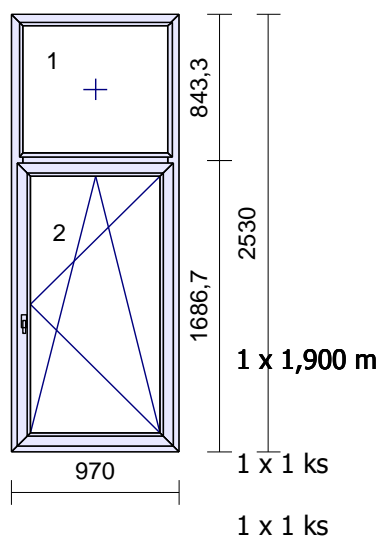

Rozměr: 1380 x 2650 mm

1 x 1,500 m **250mm** parapet **bílý** plast
Hloubka: 250 mm

1 x 1 ks Lišta pozink 30x40mm k parapetu

13	5 ks		
----	------	--	--

Rozměr: 720 x 2340 mm

1 x 0,850 m **350mm** parapet **bílý** plast
Hloubka: 350 mm

1 x 1 ks Lišta pozink 30x40mm k parapetu

14	1 ks		
----	------	--	--

Rozměr: 970 x 2530 mm

1 x 2,500 m **250mm** parapet **bílý** plast
Hloubka: 250 mm

1 x 1 ks Lišta pozink 30x40mm k parapetu

15	1 ks		
----	------	--	--

Rozměr: 1820 x 2590 mm

500mm parapet bílý plast
Hloubka: 500 mm

Rozměr: 970 x 2530 mm

Lišta pozink 30x40mm k parapetu

16	2 ks		
----	------	--	--

Rozměr: 1300 x 1300 mm

1 x 1,350 m **350mm parapet bílý plast**
Hloubka: 350 mm

Rozměr: 1230 x 1950 mm

1 x 1,400 m **250mm** parapet **bílý** plast
Hloubka: 250 mm

1 x 1 ks Lišta pozink 30x40mm k parapetu

19

1 ks

Rozměr: 1230 x 2400 mm

1 x 1,400 m **250mm** parapet **bílý** plast
Hloubka: 250 mm