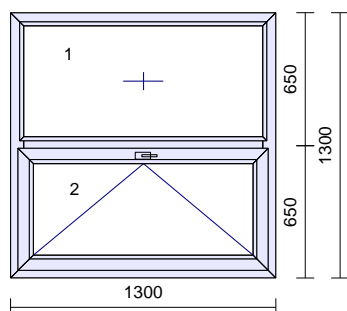

Rozměr: 1380 x 2650 mm

1 x 1,500 m **250mm** parapet **bílý** plast
Hloubka: 250 mm

1 x 1 ks Lišta pozink 30x40mm k parapetu

13	5 ks		
----	------	--	--

Rozměr: 720 x 2340 mm

1 x 0,850 m **350mm** parapet **bílý** plast
Hloubka: 350 mm

1 x 1 ks Lišta pozink 30x40mm k parapetu

14	1 ks		
----	------	--	--

Rozměr: 970 x 2530 mm

1 x 2,500 m **250mm** parapet **bílý** plast
Hloubka: 250 mm

1 x 1 ks Lišta pozink 30x40mm k parapetu

15	1 ks		
----	------	--	--

Rozměr: 1820 x 2590 mm

500mm parapet bílý plast
Hloubka: 500 mm

Rozměr: 970 x 2530 mm

Lišta pozink 30x40mm k parapetu

16	2 ks		
----	------	--	--

Rozměr: 1300 x 1300 mm

1 x 1,350 m **350mm parapet bílý plast**
Hloubka: 350 mm