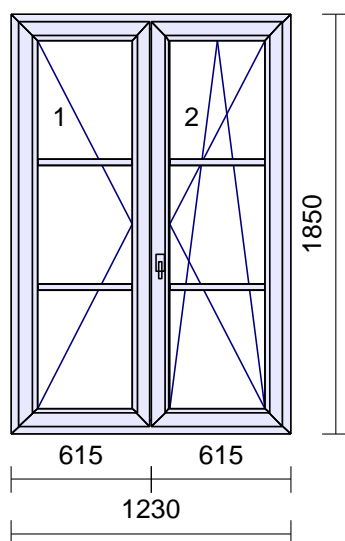

Rozměr: 1230 x 1680 mm

1 x 1,400 m

250mm parapet **bílý** plast
Hloubka: 250 mm

1 x 1 ks

Lišta pozink 30x40mm k parapetu

3		1 ks	
---	--	------	--

Rozměr: 1370 x 1650 mm

1 x 1,400 m **250mm** parapet **bílý** plast
Hloubka: 250 mm

Rozměr: 1170 x 1050 mm

1 x 1,200 m **250mm** parapet **bílý** plast
Hloubka: 250 mm

1 x 1 ks Lišta pozink 30x40mm k parapetu

6		4 ks	
---	--	------	--

Rozměr: 800 x 1650 mm

1 x 0,950 m **350mm** parapet **bílý** plast
Hloubka: 350 mm

1 x 1 ks Lišta pozink 30x40mm k parapetu

7	6 ks		
---	------	--	--

Rozměr: 1020 x 610 mm

1 x 1,100 m **500mm** parapet **bílý** plast
Hloubka: 500 mm

1 x 1 ks Lišta pozink 30x40mm k parapetu

8	3 ks		
---	------	--	--

Rozměr: 1750 x 2090 mm

1 x 1,800 m **300mm** parapet **bílý** plast
Hloubka: 300 mm

1 x 1 ks Lišta pozink 30x40mm k parapetu

9		8 ks	
---	--	------	--

Snižená klička

Rozměr: 1230 x 1850 mm

1 x 1,400 m

250mm parapet **bílý** plast
Hloubka: 250 mm