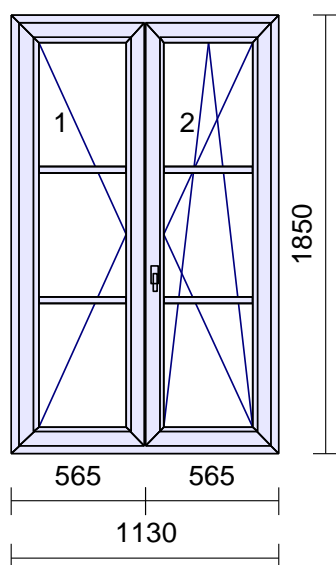

Rozměr: 1230 x 1680 mm

1 x 1,400 m

250mm parapet **bílý** plast
Hloubka: 250 mm

1 x 1 ks

Lišta pozink 30x40mm k parapetu

3		1 ks	
---	--	------	--

Rozměr: 1370 x 1650 mm

1 x 1,400 m **250mm** parapet **bílý** plast
Hloubka: 250 mm

1 x 1 ks Lišta pozink 30x40mm k parapetu

7	6 ks		
---	------	--	--

Rozměr: 1020 x 610 mm

1 x 1,100 m **500mm** parapet **bílý** plast
Hloubka: 500 mm

1 x 1 ks Lišta pozink 30x40mm k parapetu

8	3 ks		
---	------	--	--

Rozměr: 1750 x 2090 mm

1 x 1,800 m **300mm** parapet **bílý** plast
Hloubka: 300 mm

1 x 1 ks Lišta pozink 30x40mm k parapetu

9		8 ks	
---	--	------	--

Snižená klička

Rozměr: 1230 x 1850 mm

1 x 1,400 m

250mm parapet **bílý** plast
Hloubka: 250 mm

1 x 1 ks

Lišta pozink 30x40mm k parapetu

10

8 ks

Snižená klička

Rozměr: 1130 x 1850 mm

1 x 1,300 m

250mm parapet **bílý** plast
Hloubka: 250 mm