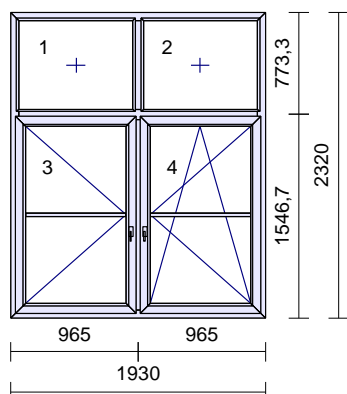

Rozměr: 1820 x 2590 mm

500mm parapet bílý plast
Hloubka: 500 mm

Rozměr: 970 x 2530 mm

Lišta pozink 30x40mm k parapetu

16	2 ks		
----	------	--	--

Rozměr: 1300 x 1300 mm

1 x 1,350 m **350mm parapet bílý plast**
Hloubka: 350 mm

Rozměr: 1230 x 1950 mm

1 x 1,400 m **250mm** parapet **bílý** plast
Hloubka: 250 mm

1 x 1 ks Lišta pozink 30x40mm k parapetu

19

1 ks

Rozměr: 1230 x 2400 mm

1 x 1,400 m **250mm** parapet **bílý** plast
Hloubka: 250 mm

21

1 ks

Rozměr: 1130 x 2400 mm

1 x 1,300 m **250mm** parapet **bílý** plast
Hloubka: 250 mm

1 x 1 ks Lišta pozink 30x40mm k parapetu

22

1 ks

Rozměr: 1370 x 1900 mm

1 x 1,400 m **250mm** parapet **bílý** plast
Hloubka: 250 mm

1 x 1 ks Lišta pozink 30x40mm k parapetu

23

10 ks

Rozměr: 1930 x 2320 mm

1 x 2,000 m **300mm** parapet **bílý** plast
Hloubka: 300 mm

1 x 1 ks Lišta pozink 30x40mm k parapetu