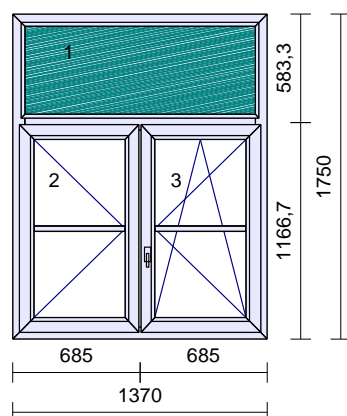

11		1 ks	

Rozměr: 1370 x 1750 mm

1 x 1,400 m **300mm** parapet **bílý** plast
Hloubka: 300 mm

1 x 1 ks Lišta pozink 30x40mm k parapetu

12		6 ks	

Rozměr: 1380 x 2650 mm

1 x 1,500 m **250mm** parapet **bílý** plast
Hloubka: 250 mm

1 x 1 ks Lišta pozink 30x40mm k parapetu