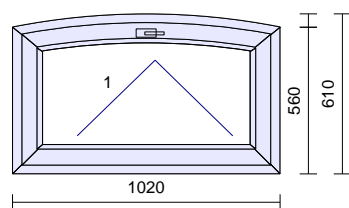

7	6 ks		

Rozměr: 1020 x 610 mm

1 x 1,100 m **500mm** parapet **bílý** plast
Hloubka: 500 mm

1 x 1 ks Lišta pozink 30x40mm k parapetu

8	3 ks		

Rozměr: 1750 x 2090 mm

1 x 1,800 m **300mm** parapet **bílý** plast
Hloubka: 300 mm

1 x 1 ks Lišta pozink 30x40mm k parapetu