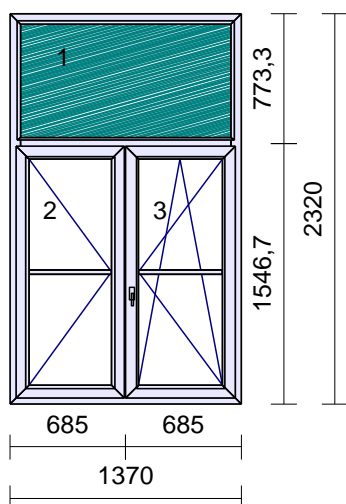

Rozměr: 1820 x 2590 mm

500mm parapet bílý plast
Hloubka: 500 mm

Rozměr: 970 x 2530 mm

Lišta pozink 30x40mm k parapetu

16	2 ks		
----	------	--	--

Rozměr: 1300 x 1300 mm

1 x 1,350 m **350mm parapet bílý plast**
Hloubka: 350 mm

21

1 ks

Rozměr: 1130 x 2400 mm

1 x 1,300 m **250mm** parapet **bílý** plast
Hloubka: 250 mm

1 x 1 ks Lišta pozink 30x40mm k parapetu

22

1 ks

Rozměr: 1370 x 1900 mm

1 x 1,400 m **250mm** parapet **bílý** plast
Hloubka: 250 mm

1 x 1 ks Lišta pozink 30x40mm k parapetu

23

10 ks

Rozměr: 1930 x 2320 mm

1 x 2,000 m **300mm** parapet **bílý** plast
Hloubka: 300 mm

1 x 1 ks Lišta pozink 30x40mm k parapetu

24

1 ks

Rozměr: 1630 x 2320 mm

1 x 1,700 m **250mm** parapet **bílý** plast
Hloubka: 250 mm

1 x 1 ks Lišta pozink 30x40mm k parapetu

25

1 ks

Rozměr: 1370 x 2320 mm