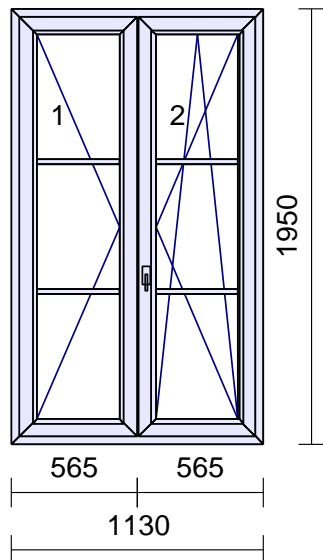

20

7 ks

Snížená klička

Rozměr: 1130 x 1950 mm

1 x 1,300 m **250mm** parapet **bílý** HAMMER plast INTERIER
Hloubka: 250 mm

1 x 1 ks Lišta pozink 30x40mm k parapetu

21

1 ks