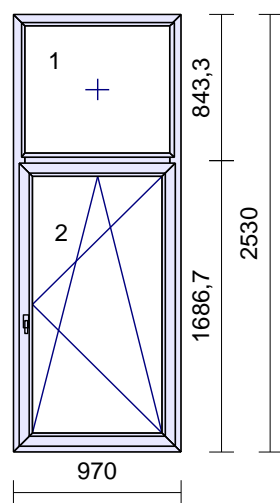

1 x 1 ks

Lišta pozink 30x40mm k parapetu

11		1 ks	
----	--	------	--

Rozměr: 1370 x 1750 mm

1 x 1,400 m **300mm** parapet **bílý** plast
Hloubka: 300 mm

1 x 1 ks Lišta pozink 30x40mm k parapetu

12		6 ks	
----	--	------	--

Rozměr: 1380 x 2650 mm

1 x 1,500 m **250mm** parapet **bílý** plast
Hloubka: 250 mm

1 x 1 ks Lišta pozink 30x40mm k parapetu

13	5 ks		
----	------	--	--

Rozměr: 720 x 2340 mm

1 x 0,850 m **350mm** parapet **bílý** plast
Hloubka: 350 mm

1 x 1 ks Lišta pozink 30x40mm k parapetu

14	1 ks		
----	------	--	--

Rozměr: 970 x 2530 mm

1 x 2,500 m **250mm** parapet **bílý** plast
Hloubka: 250 mm

1 x 1 ks Lišta pozink 30x40mm k parapetu

15	1 ks		
----	------	--	--

Rozměr: 1820 x 2590 mm

500mm parapet bílý plast
Hloubka: 500 mm

Rozměr: 970 x 2530 mm

Lišta pozink 30x40mm k parapetu

16	2 ks		
----	------	--	--

Rozměr: 1300 x 1300 mm

1 x 1,350 m **350mm parapet bílý plast**
Hloubka: 350 mm