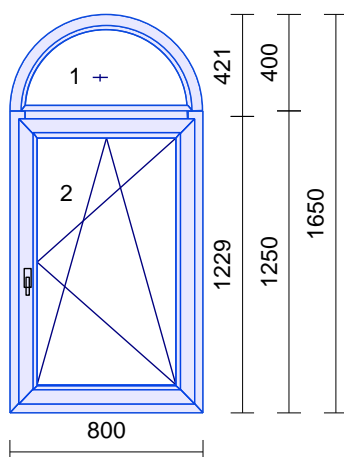

1		8 ks	
---	--	------	--

Rozměr: 1130 x 1680 mm

1 x 1,300 m

250mm parapet **bílý** plast
Hloubka: 250 mm

1 x 1 ks

Lišta pozink 30x40mm k parapetu

2

8 ks

Rozměr: 1230 x 1680 mm

1 x 1,400 m

250mm parapet **bílý** plast
Hloubka: 250 mm

1 x 1 ks

Lišta pozink 30x40mm k parapetu

3		1 ks	
---	--	------	--

Rozměr: 1370 x 1650 mm

1 x 1,400 m **250mm** parapet **bílý** plast
Hloubka: 250 mm

1 x 1 ks Lišta pozink 30x40mm k parapetu

4		1 ks	
---	--	------	--

Rozměr: 570 x 1100 mm

1 x 0,600 m **250mm** parapet **bílý** plast
Hloubka: 250 mm

1 x 1 ks Lišta pozink 30x40mm k parapetu

5		1 ks	
---	--	------	--

Rozměr: 1170 x 1050 mm

1 x 1,200 m **250mm** parapet **bílý** plast
Hloubka: 250 mm

1 x 1 ks Lišta pozink 30x40mm k parapetu

6		4 ks	
---	--	------	--

Rozměr: 800 x 1650 mm

1 x 0,950 m **350mm** parapet **bílý** plast
Hloubka: 350 mm