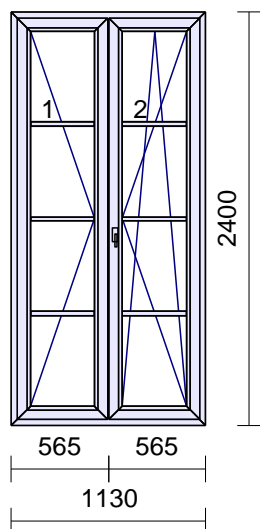

Rozměr: 1820 x 2590 mm

500mm parapet bílý plast
Hloubka: 500 mm

Rozměr: 970 x 2530 mm

Lišta pozink 30x40mm k parapetu

16	2 ks		
----	------	--	--

Rozměr: 1300 x 1300 mm

1 x 1,350 m **350mm parapet bílý plast**
Hloubka: 350 mm

Rozměr: 1230 x 1950 mm

1 x 1,400 m **250mm** parapet **bílý** plast
Hloubka: 250 mm

1 x 1 ks Lišta pozink 30x40mm k parapetu

19

1 ks

Rozměr: 1230 x 2400 mm

1 x 1,400 m **250mm** parapet **bílý** plast
Hloubka: 250 mm

1 x 1 ks Lišta pozink 30x40mm k parapetu

20

7 ks

**Snížená klička**

Rozměr: 1130 x 1950 mm

1 x 1,300 m **250mm** parapet **bílý** HAMMER plast INTERIER
Hloubka: 250 mm

1 x 1 ks Lišta pozink 30x40mm k parapetu

21

1 ks

Rozměr: 1130 x 2400 mm

1 x 1,300 m **250mm** parapet **bílý** plast
Hloubka: 250 mm

1 x 1 ks Lišta pozink 30x40mm k parapetu

22

1 ks

Rozměr: 1370 x 1900 mm