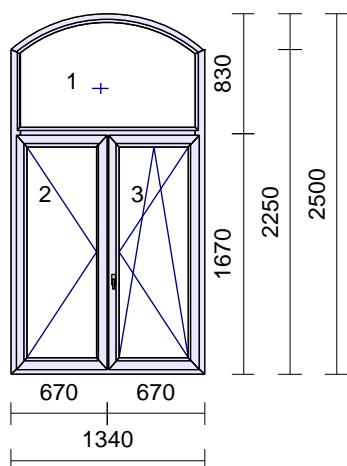

26

5 ks

Rozměr: 1340 x 2500 mm

1 x 1,500 m

250mm parapet **bílý** plast
Hloubka: 250 mm

1 x 1 ks

Lišta pozink 30x40mm k parapetu

27

3 ks