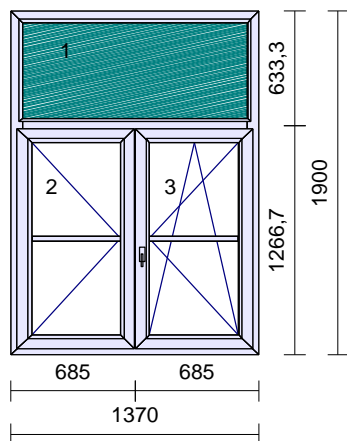

Rozměr: 1820 x 2590 mm

500mm parapet bílý plast
Hloubka: 500 mm

Rozměr: 970 x 2530 mm

Lišta pozink 30x40mm k parapetu

16	2 ks		
----	------	--	--

Rozměr: 1300 x 1300 mm

1 x 1,350 m **350mm parapet bílý plast**
Hloubka: 350 mm

Rozměr: 1230 x 1950 mm

1 x 1,400 m **250mm** parapet **bílý** plast
Hloubka: 250 mm

1 x 1 ks Lišta pozink 30x40mm k parapetu

19

1 ks

Rozměr: 1230 x 2400 mm

1 x 1,400 m **250mm** parapet **bílý** plast
Hloubka: 250 mm

21

1 ks

Rozměr: 1130 x 2400 mm

1 x 1,300 m **250mm** parapet **bílý** plast
Hloubka: 250 mm

1 x 1 ks Lišta pozink 30x40mm k parapetu

22

1 ks

Rozměr: 1370 x 1900 mm

1 x 1,400 m **250mm** parapet **bílý** plast
Hloubka: 250 mm

1 x 1 ks Lišta pozink 30x40mm k parapetu

23

10 ks

Rozměr: 1930 x 2320 mm

1 x 2,000 m **300mm** parapet **bílý** plast
Hloubka: 300 mm

1 x 1 ks Lišta pozink 30x40mm k parapetu