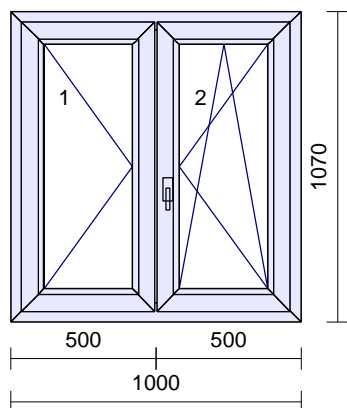

Rozměr: 1000 x 1070 mm

1 x 1,050 m

350mm parapet **bílý** plast
Hloubka: 350 mm

1 x 1 ks

Lišta pozink 30x40mm k parapetu

CENA CELKEM:

----- bez DPH -----