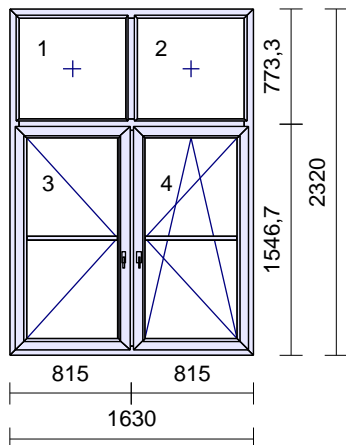

Rozměr: 1820 x 2590 mm

500mm parapet bílý plast
Hloubka: 500 mm

Rozměr: 970 x 2530 mm

Lišta pozink 30x40mm k parapetu

16	2 ks		
----	------	--	--

Rozměr: 1300 x 1300 mm

1 x 1,350 m **350mm parapet bílý plast**
Hloubka: 350 mm

21

1 ks

Rozměr: 1130 x 2400 mm

1 x 1,300 m **250mm** parapet **bílý** plast
Hloubka: 250 mm

1 x 1 ks Lišta pozink 30x40mm k parapetu

22

1 ks

Rozměr: 1370 x 1900 mm

1 x 1,400 m **250mm** parapet **bílý** plast
Hloubka: 250 mm

1 x 1 ks Lišta pozink 30x40mm k parapetu

23

10 ks

Rozměr: 1930 x 2320 mm

1 x 2,000 m **300mm** parapet **bílý** plast
Hloubka: 300 mm

1 x 1 ks Lišta pozink 30x40mm k parapetu

24

1 ks

Rozměr: 1630 x 2320 mm

1 x 1,700 m **250mm** parapet **bílý** plast
Hloubka: 250 mm

1 x 1 ks Lišta pozink 30x40mm k parapetu

25

1 ks

Rozměr: 1370 x 2320 mm