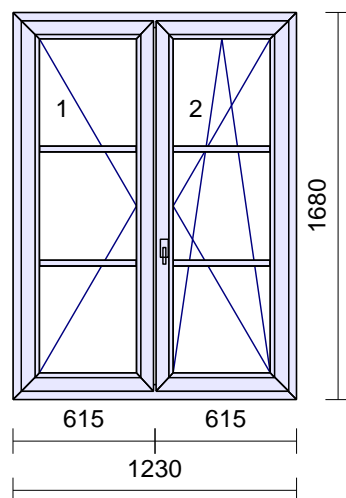

1		8 ks	
---	--	------	--

Rozměr: 1130 x 1680 mm

1 x 1,300 m

250mm parapet **bílý** plast
Hloubka: 250 mm

1 x 1 ks

Lišta pozink 30x40mm k parapetu

2

8 ks

Rozměr: 1230 x 1680 mm

1 x 1,400 m

250mm parapet **bílý** plast
Hloubka: 250 mm

1 x 1 ks

Lišta pozink 30x40mm k parapetu

3		1 ks	
---	--	------	--

Rozměr: 1370 x 1650 mm

1 x 1,400 m **250mm** parapet **bílý** plast
Hloubka: 250 mm