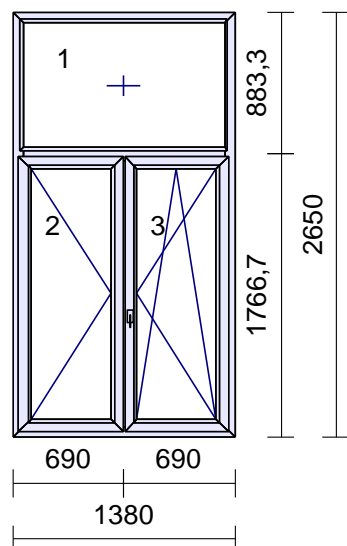

1 x 1 ks

Lišta pozink 30x40mm k parapetu

11		1 ks	
----	--	------	--

Rozměr: 1370 x 1750 mm

1 x 1,400 m **300mm** parapet **bílý** plast
Hloubka: 300 mm

1 x 1 ks Lišta pozink 30x40mm k parapetu

12		6 ks	
----	--	------	--

Rozměr: 1380 x 2650 mm

1 x 1,500 m **250mm** parapet **bílý** plast
Hloubka: 250 mm

1 x 1 ks Lišta pozink 30x40mm k parapetu

13	5 ks		
----	------	--	--

Rozměr: 720 x 2340 mm

1 x 0,850 m **350mm** parapet **bílý** plast
Hloubka: 350 mm

Rozměr: 1820 x 2590 mm

500mm parapet bílý plast
Hloubka: 500 mm

Rozměr: 970 x 2530 mm

Lišta pozink 30x40mm k parapetu

16	2 ks		
----	------	--	--

Rozměr: 1300 x 1300 mm

1 x 1,350 m **350mm parapet bílý plast**
Hloubka: 350 mm

Rozměr: 1230 x 1950 mm

1 x 1,400 m **250mm** parapet **bílý** plast
Hloubka: 250 mm

1 x 1 ks Lišta pozink 30x40mm k parapetu

19

1 ks

Rozměr: 1230 x 2400 mm

1 x 1,400 m **250mm** parapet **bílý** plast
Hloubka: 250 mm