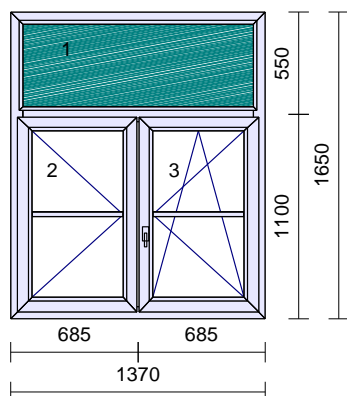

1		8 ks	
---	--	------	--

Rozměr: 1130 x 1680 mm

1 x 1,300 m

250mm parapet **bílý** plast
Hloubka: 250 mm

1 x 1 ks

Lišta pozink 30x40mm k parapetu

2

8 ks

Rozměr: 1230 x 1680 mm

1 x 1,400 m

250mm parapet **bílý** plast
Hloubka: 250 mm

1 x 1 ks

Lišta pozink 30x40mm k parapetu

3		1 ks	
---	--	------	--

Rozměr: 1370 x 1650 mm

1 x 1,400 m **250mm** parapet **bílý** plast
Hloubka: 250 mm

1 x 1 ks Lišta pozink 30x40mm k parapetu

4		1 ks	
---	--	------	--

Rozměr: 570 x 1100 mm

1 x 0,600 m **250mm** parapet **bílý** plast
Hloubka: 250 mm

1 x 1 ks Lišta pozink 30x40mm k parapetu

5		1 ks	
---	--	------	--

Rozměr: 1170 x 1050 mm

1 x 1,200 m **250mm** parapet **bílý** plast
Hloubka: 250 mm

1 x 1 ks Lišta pozink 30x40mm k parapetu

6		4 ks	
---	--	------	--

Rozměr: 800 x 1650 mm

1 x 0,950 m **350mm** parapet **bílý** plast
Hloubka: 350 mm