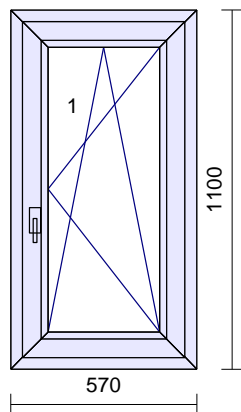

1		8 ks	
---	--	------	--

Rozměr: 1130 x 1680 mm

1 x 1,300 m

250mm parapet **bílý** plast
Hloubka: 250 mm

1 x 1 ks

Lišta pozink 30x40mm k parapetu

2

8 ks

Rozměr: 1230 x 1680 mm

1 x 1,400 m

250mm parapet **bílý** plast
Hloubka: 250 mm

1 x 1 ks

Lišta pozink 30x40mm k parapetu

3		1 ks	
---	--	------	--

Rozměr: 1370 x 1650 mm

1 x 1,400 m **250mm** parapet **bílý** plast
Hloubka: 250 mm

1 x 1 ks Lišta pozink 30x40mm k parapetu

4		1 ks	
---	--	------	--

Rozměr: 570 x 1100 mm

1 x 0,600 m **250mm** parapet **bílý** plast
Hloubka: 250 mm

1 x 1 ks Lišta pozink 30x40mm k parapetu

5		1 ks	
---	--	------	--

Rozměr: 1170 x 1050 mm

1 x 1,200 m **250mm** parapet **bílý** plast
Hloubka: 250 mm

1 x 1 ks Lišta pozink 30x40mm k parapetu

6		4 ks	
---	--	------	--

Rozměr: 800 x 1650 mm

1 x 0,950 m **350mm** parapet **bílý** plast
Hloubka: 350 mm