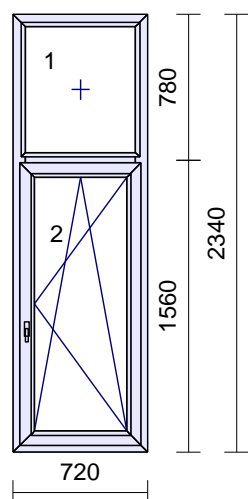

Rozměr: 1230 x 1680 mm

1 x 1,400 m

250mm parapet **bílý** plast
Hloubka: 250 mm

1 x 1 ks

Lišta pozink 30x40mm k parapetu

3		1 ks	
---	--	------	--

Rozměr: 1370 x 1650 mm

1 x 1,400 m **250mm** parapet **bílý** plast
Hloubka: 250 mm

1 x 1 ks

Lišta pozink 30x40mm k parapetu

11		1 ks	
----	--	------	--

Rozměr: 1370 x 1750 mm

1 x 1,400 m **300mm** parapet **bílý** plast
Hloubka: 300 mm

1 x 1 ks Lišta pozink 30x40mm k parapetu

12		6 ks	
----	--	------	--

Rozměr: 1380 x 2650 mm

1 x 1,500 m **250mm** parapet **bílý** plast
Hloubka: 250 mm

1 x 1 ks Lišta pozink 30x40mm k parapetu

13	5 ks		
----	------	--	--

Rozměr: 720 x 2340 mm

1 x 0,850 m **350mm** parapet **bílý** plast
Hloubka: 350 mm

Rozměr: 1820 x 2590 mm

500mm parapet bílý plast
Hloubka: 500 mm

Rozměr: 970 x 2530 mm

Lišta pozink 30x40mm k parapetu

16	2 ks		
----	------	--	--

Rozměr: 1300 x 1300 mm

1 x 1,350 m **350mm parapet bílý plast**
Hloubka: 350 mm